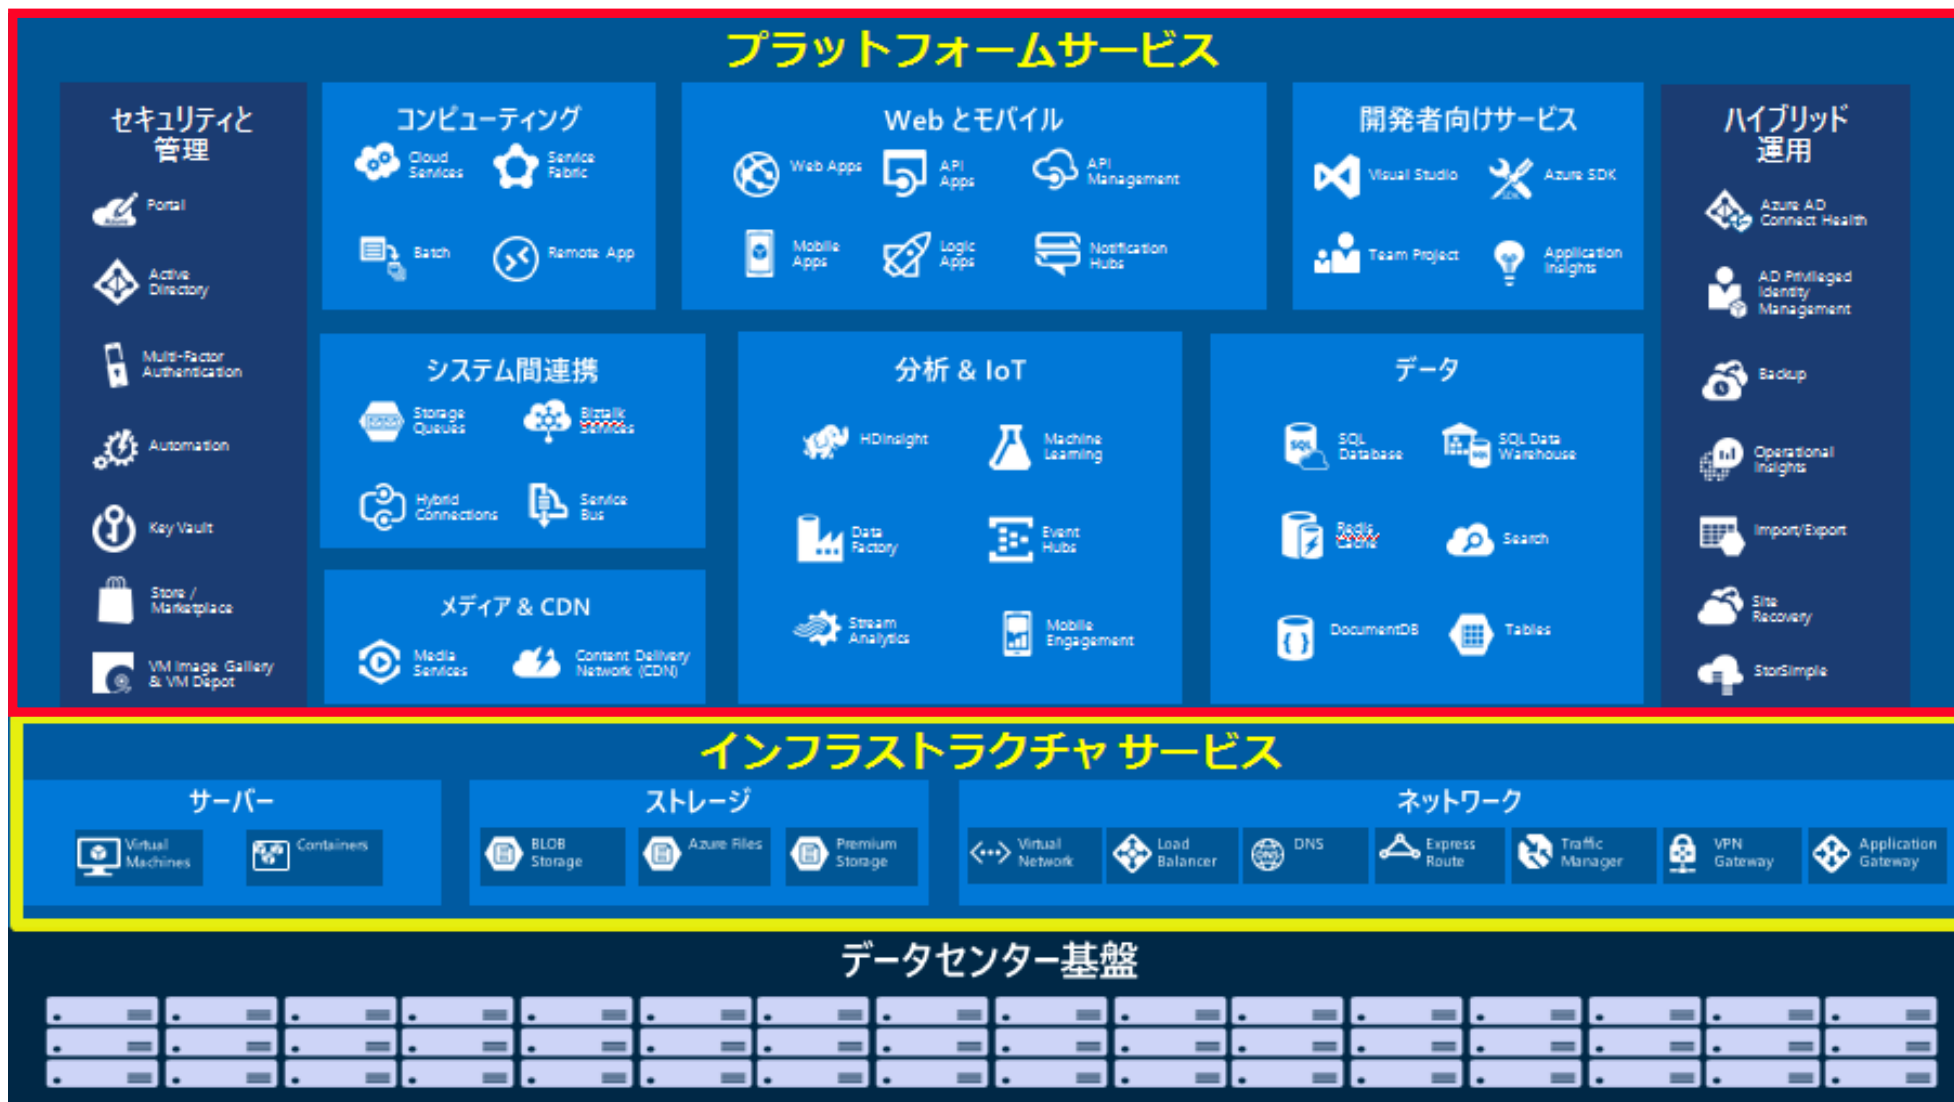

Microsoft Azure のサービス (IaaSとPaaS)